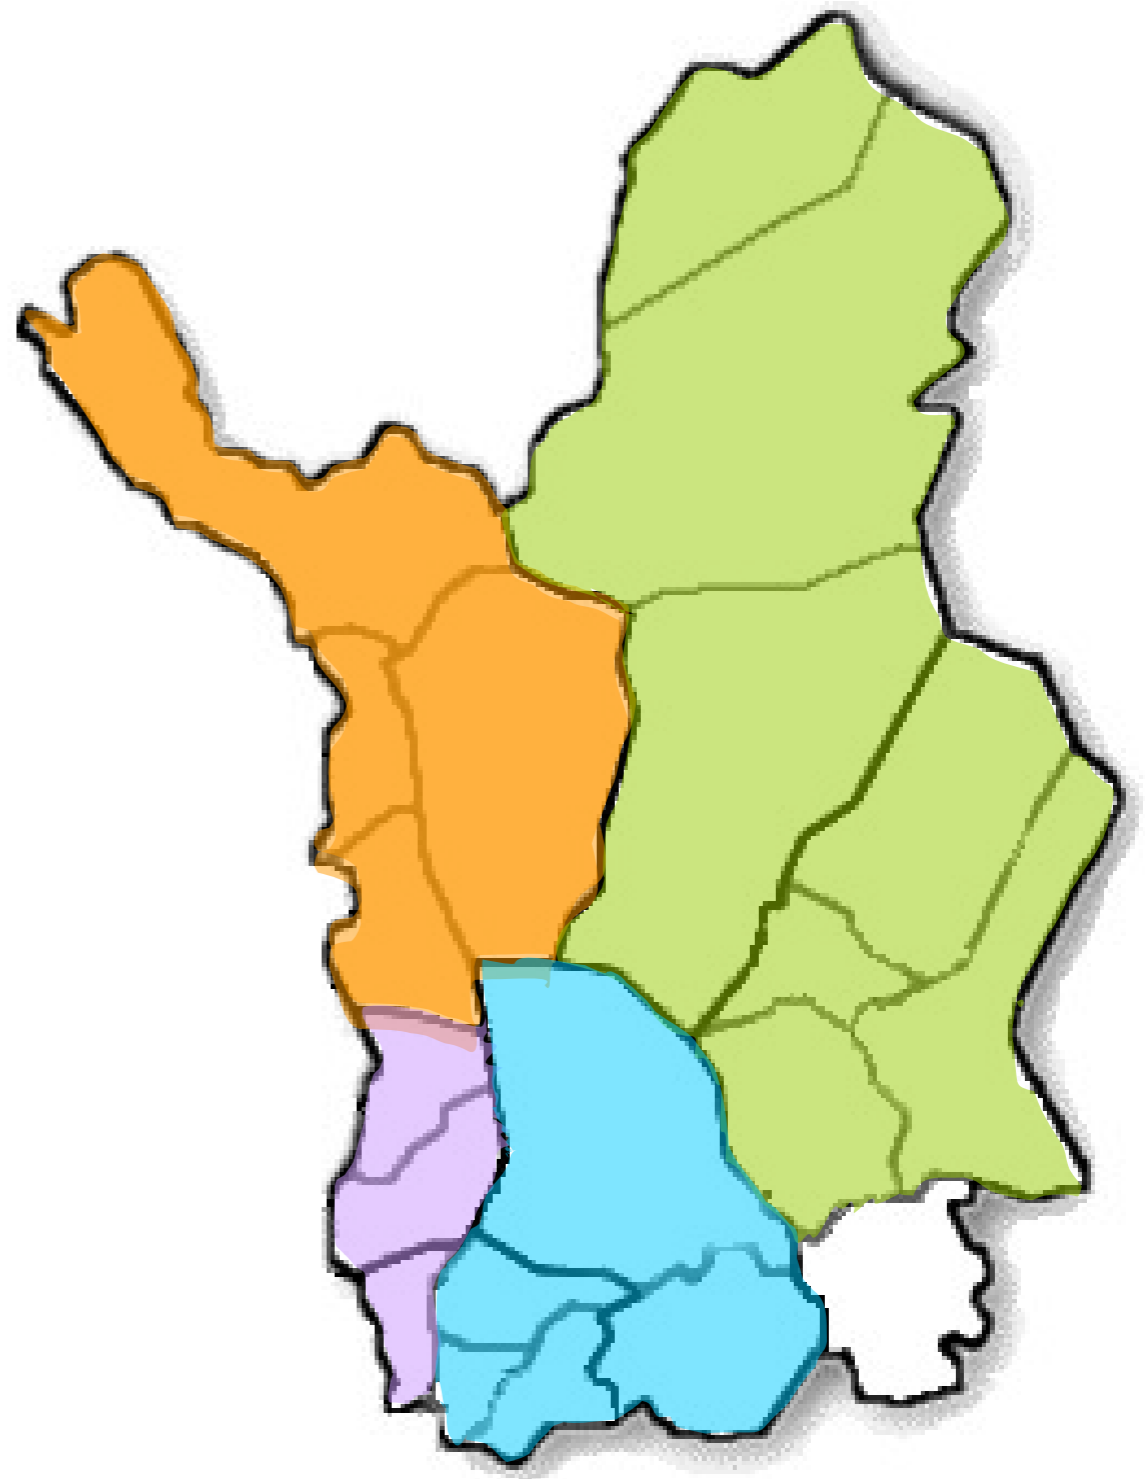

LEADER

Lappi

Tunturi-Lappi

Leader Tunturi-Lappi ry (LTL)

Enontekiö, Kittilä, Kolari, Muonio

Leader Outokaira tuottamhan (Outokaira)

Tornio, Pello, Ylitornio

Pohjoisimman Lapin Leader (PLL)

Sodankylä, Inari, Utsjoki, Savukoski,
Pelkosenniemi, Salla ja Kemijärvi

Peräpohjolan Leader (PPL)

Simo, Keminmaa, Kemi, Tervola,
Rovaniemi ja Ranua

Leader Koillismaa

Posio Lapista, *Kuusamo ja Taivalkoski*

Mikä Leader?

-
- Suomessa yhteensä 54 Leader –toimintaryhmää
 - Jokainen ryhmä on laatinut omannäköisen **kehittämisstrategian** alueen ihmisten kanssa
 - Strategian toteuttamiseen on saatu **Leader -rahoituskehys** Maa- ja metsätalousministeriöltä
 - Ohjelmakausi 2014-2020, EU 42%+valtio 38%+kuntarahat 20%
 - Kannustaa omaehtoiseen kehittämistyöhön, opastaa ideoiden kehittämisessä hankkeiksi, myöntää Leader –rahoitusta parhaiten strategiaansa sopiville hankkeille
 - Ei viranomainen, hallitus päättävä elin, yhteistyö Lapin ELY-keskus
- 

Leader Lappi

- Pohjoisimman Lapin Leader (PLL)
- Peräpohjolan Leader ry (PPL)
- Outokaira tuottamhan ry
- Leader Tunturi-Lappi (LTL)
- Koillismaan Leader (Posion osalta)

Yhteiset hankkeet ohjelmakaudella 2014-2020