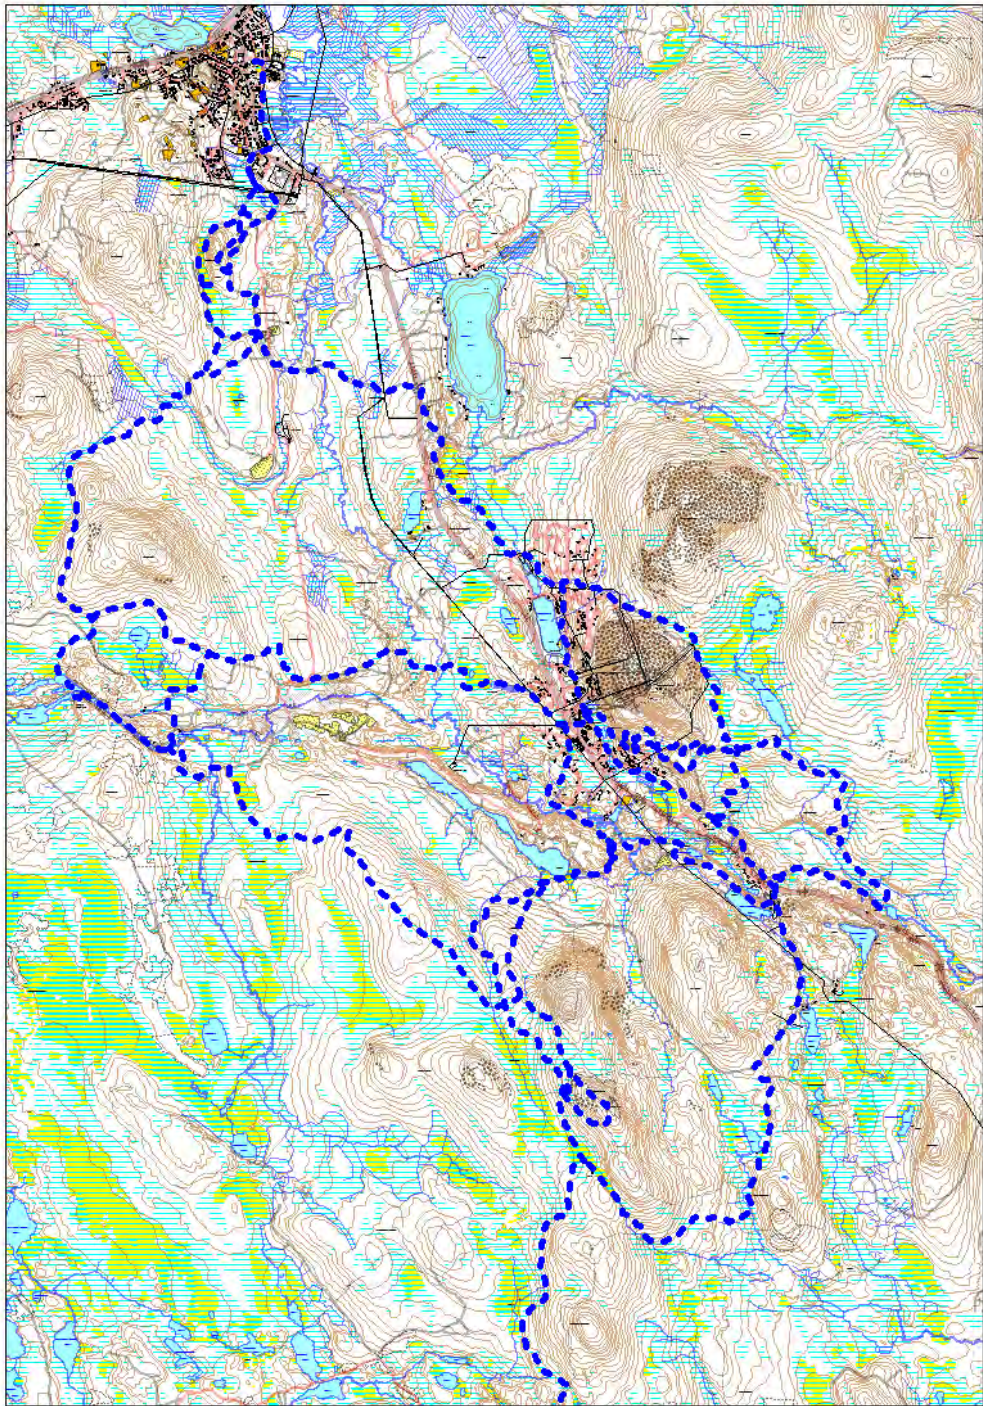

Moottorikelkkareittejä on noin 500 km, joista 240 km virallisia. Tänä vuonna toimitetaan noin 52 km uutta kelkkareittiä.

2.1 Verkoston kuvaus

1. Sallatunturi-Oulanka	n.53 km
2. Sallatunturi-Suomutunturi-Käsmänperä-Suomu	n. 82 km
3. Sallatunturin lähireitit	n. 37 km
4. Sallan kirkonkylä-Kelloselkä-Poroaita(Uuttuaapa)-Raja-asema	n. 61 km
5. Vilmavaaran reitti Kemijärven puolella	n. 19 km

6 SALLATUNTURI

KAHVILA 0.1
SUOMU 66
RUKA 98
155 TULPPIO

SALLATUNTURI 5
6 SALLA

160 km hoidettuja latuja, joista valaistuja 42 km. Koiralatuja kolme ja talvipyöräreittejä yksi.
Ulkoilulain mukaisia 22 km.

Tänä vuonna rakennetaan uutta virallista reittiä 3,5 km.
Talvikävelyreittejä 11 km. Tunturin yrittäjät hoitavat talvikunnostuksen.
Lumikenkäreittejä ei ole vielä merkitty...

SIRKAN LAAVU

SALLA

1,8

5,3

Patikkareittejä on noin 80 km. Muita: Lapajärvellä ja Naruskalla, Karhutunturin reitti 16 km. Tuntsalla A.E. Järvisen reitti. Aholanvaarassa Hiidenkirnujen reitti 6 km. (Suomen suurin hiidenkirnu). Hautajärvellä Karhunkierroksen luontokeskuksesta Keroharjun 17 km ja Kanjonin reitti 6 km. Koko kunnan läpi kulkee UK-reitti.