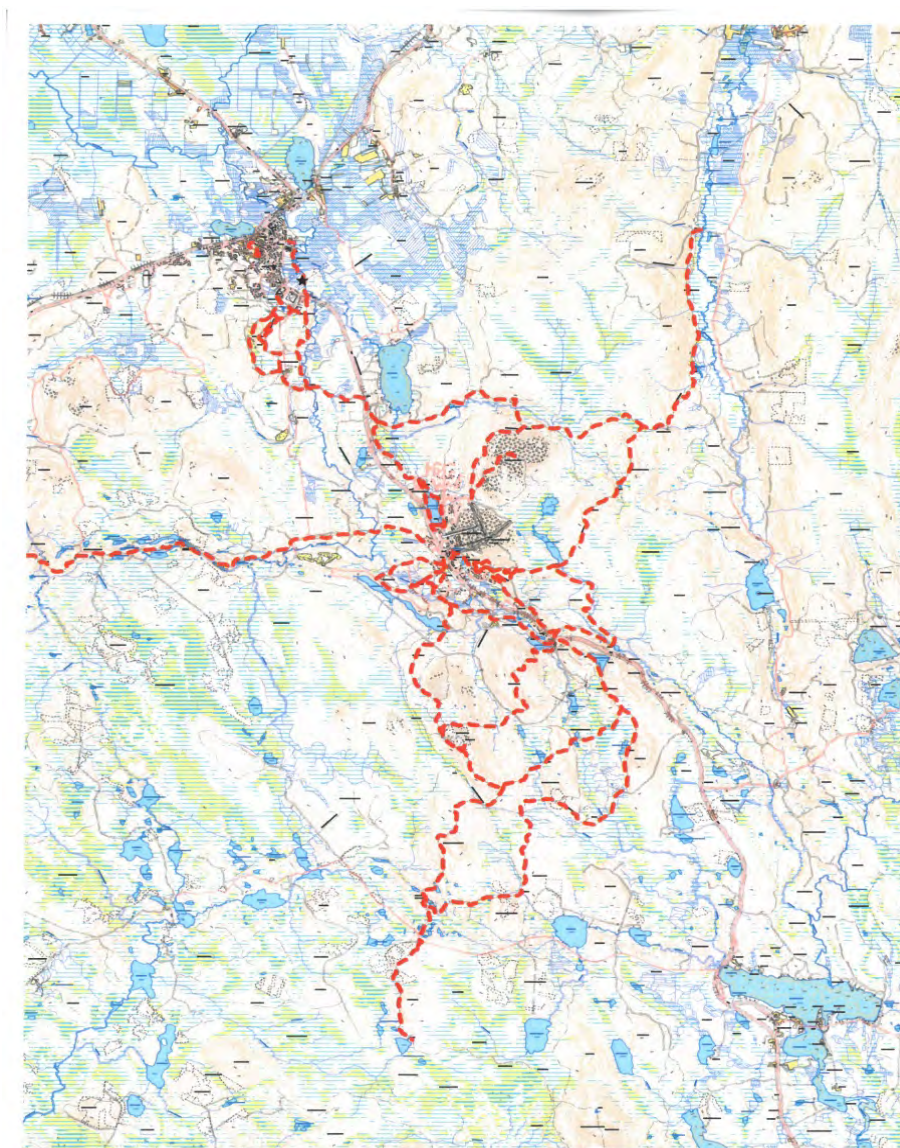

Tänä vuonna rakennetaan uutta virallista reittiä 3,5 km.
Talvikävelyreittejä 11 km. Tunturin yrittäjät hoitavat talvikunnostuksen.
Lumikenkäreittejä ei ole vielä merkitty...

SIRKAN LAAVU

SALLA

1,8

5,3

Patikkareittejä on noin 80 km. Muita: Lapajärvellä ja Naruskalla, Karhutunturin reitti 16 km. Tuntsalla A.E. Järvisen reitti. Aholanvaarassa Hiidenkirnujen reitti 6 km. (Suomen suurin hiidenkirnu). Hautajärvellä Karhunkierroksen luontokeskuksesta Keroharjun 17 km ja Kanjonin reitti 6 km. Koko kunnan läpi kulkee UK-reitti.