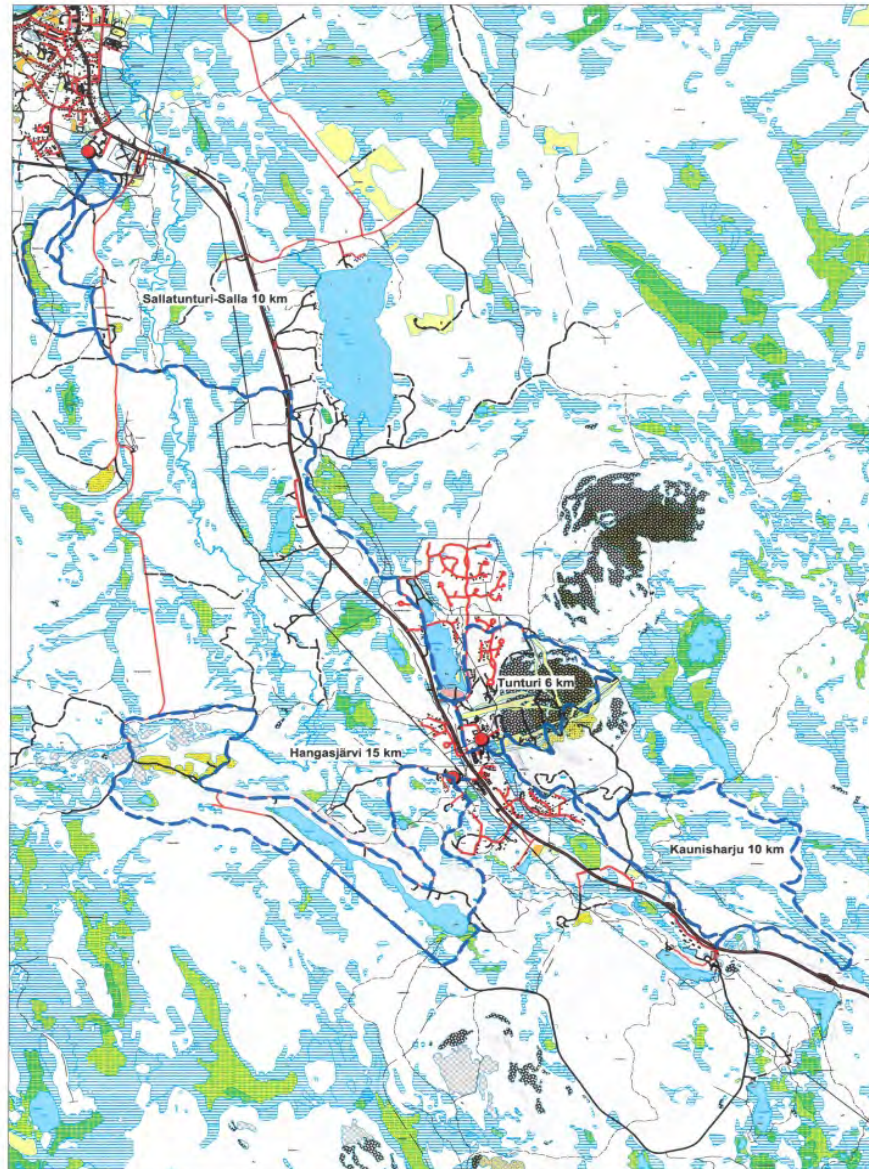

Moottorikelkkareittejä on noin 500 km, joista 240 km virallisia. Tänä vuonna toimitetaan noin 52 km uutta kelkkareittiä.

2.1 Verkoston kuvaus

1. Sallatunturi-Oulanka	n.53 km
2. Sallatunturi-Suomutunturi-Käsmänperä-Suomu	n. 82 km
3. Sallatunturin lähireitit	n. 37 km
4. Sallan kirkonkylä-Kelloselkä-Poroaita(Uuttuaapa)-Raja-asema	n. 61 km
5. Vilmavaaran reitti Kemijärven puolella	n. 19 km

SALLATUNTURI 11,2

TULIPAikka 1,3

Maastopyöräreittejä on noin 85 km, joista puolet merkitty metsäautotielle (=retkiympyräreitti).

Liite 1 Hiihtoladut

Latu	Sijainti	Pituus km, leveys 6-10 m	Ylläpitäjä	Karttalinkki	Talvikunnostus/ Kunnossapitäjä	Taukopaikat/ Ylläpitäjä. Tauko- paikoilla on pää- sääntöisesti myös liiteri ja käymälä.	Valaistus	Kunnostusaika, ohjeellinen/ Muuta/Luokitus
Kirkonkylän keskusta- koulukeskus	koulukeskuksen maasto	1,7, kaksisuuntainen	Sallan kunta	http://www.salla.fi/Kartat	Latupooli/Virkkulan Latu- ja Reittihuolto Oy	Toimintakeskuksen kahvila	Ei	20.11.-30.4./ helppo virallinen
Ratiskaviidan lenkki	koulukeskuksen maasto	4,8, kaksisuuntainen	Sallan kunta	http://www.salla.fi/Kartat	Latupooli/Virkkulan Latu- ja Reittihuolto Oy	Ratiskaviidan laavu/Sallan kunta Toimintakeskuksen kahvila	On	20.11.-30.4./ helppo virallinen
Kolmonen	koulukeskuksen maasto	3, yksisuuntainen	Sallan kunta	http://www.salla.fi/Kartat	Latupooli/Virkkulan Latu- ja Reittihuolto Oy	Toimintakeskuksen kahvila	On	20.11.-30.4./ helppo virallinen
Junginlammen kierros	koulukeskuksen maasto	1,5, yksisuuntainen	Sallan kunta	http://www.salla.fi/Kartat	Latupooli/Virkkulan Latu- ja Reittihuolto Oy	Toimintakeskuksen kahvila	On	20.11.-30.4./ helppo virallinen
Hirvenhiihtolatu	koulukeskuksen maasto	6,5, kaksisuuntainen	Sallan kunta	http://www.salla.fi/Kartat	Latupooli/Virkkulan Latu- ja Reittihuolto Oy	Ratiskaviidan laavu/Sallan kunta Toimintakeskuksen kahvila	On osittain	20.11.-30.4./ helppo virallinen