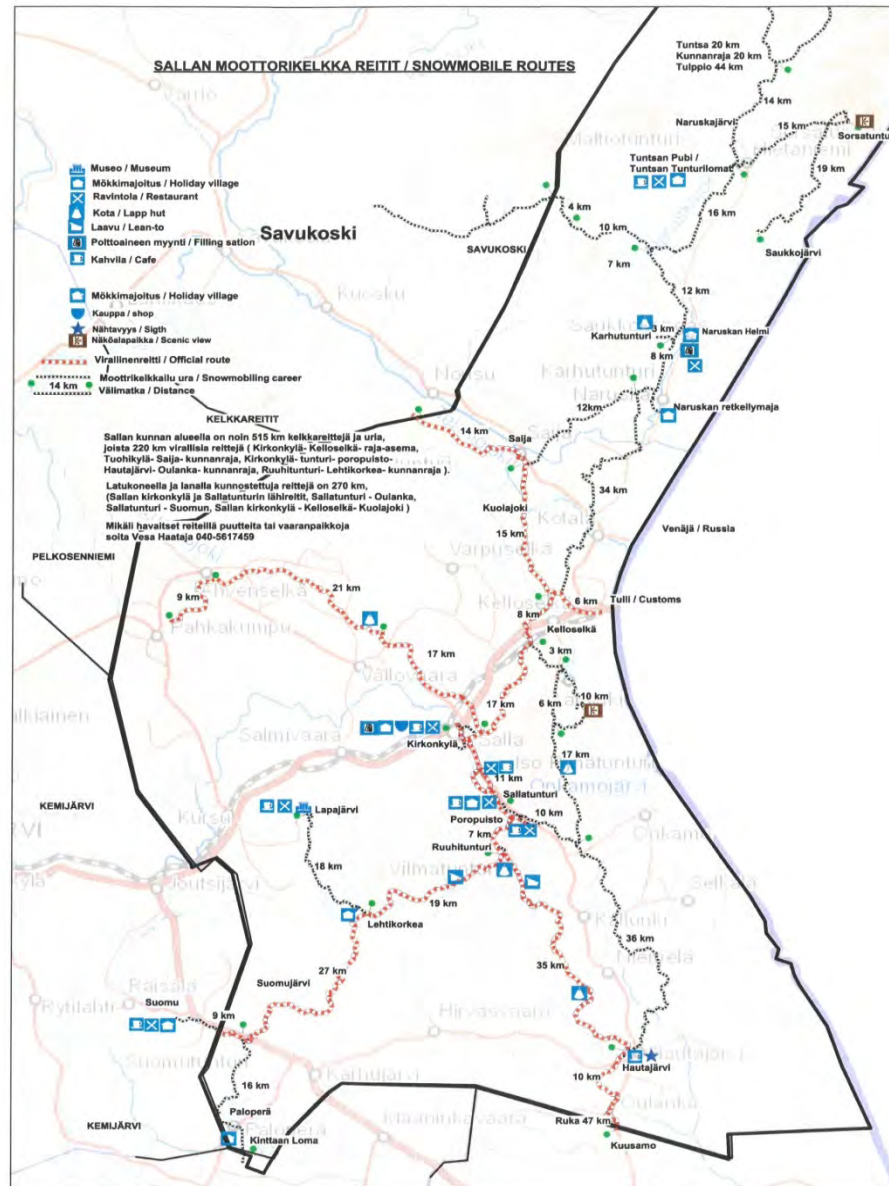

Moottorikelkkareittejä on noin 500 km, joista 240 km virallisia. Tänä vuonna toimitetaan noin 52 km uutta kelkkareittiä.

2.1 Verkoston kuvaus

1. Sallatunturi-Oulanka	n.53 km
2. Sallatunturi-Suomutunturi-Käsmänperä-Suomu	n. 82 km
3. Sallatunturin lähireitit	n. 37 km
4. Sallan kirkonkylä-Kelloselkä-Poroaita(Uuttuaapa)-Raja-asema	n. 61 km
5. Vilmavaaran reitti Kemijärven puolella	n. 19 km

6 SALLATUNTURI

KAHVILA 0.1
SUOMU 66
RUKA 98
155 TULPPIO

SALLATUNTURI 5
6 SALLA

160 km hoidettuja latuja, joista valaistuja 42 km. Koiralatuja kolme ja talvipyöräreittejä yksi.
Ulkoilulain mukaisia 22 km.

Tänä vuonna rakennetaan uutta virallista reittiä 3,5 km.
Talvikävelyreittejä 11 km. Tunturin yrittäjät hoitavat talvikunnostuksen.
Lumikenkäreittejä ei ole vielä merkitty...

SIRKAN LAAVU

SALLA

1,8

5,3

Patikkareittejä on noin 80 km. Muita: Lapajärvellä ja Naruskalla, Karhutunturin reitti 16 km. Tuntsalla A.E. Järvisen reitti. Aholanvaarassa Hiidenkirnujen reitti 6 km. (Suomen suurin hiidenkirnu). Hautajärvellä Karhunkierroksen luontokeskuksesta Keroharjun 17 km ja Kanjonin reitti 6 km. Koko kunnan läpi kulkee UK-reitti.