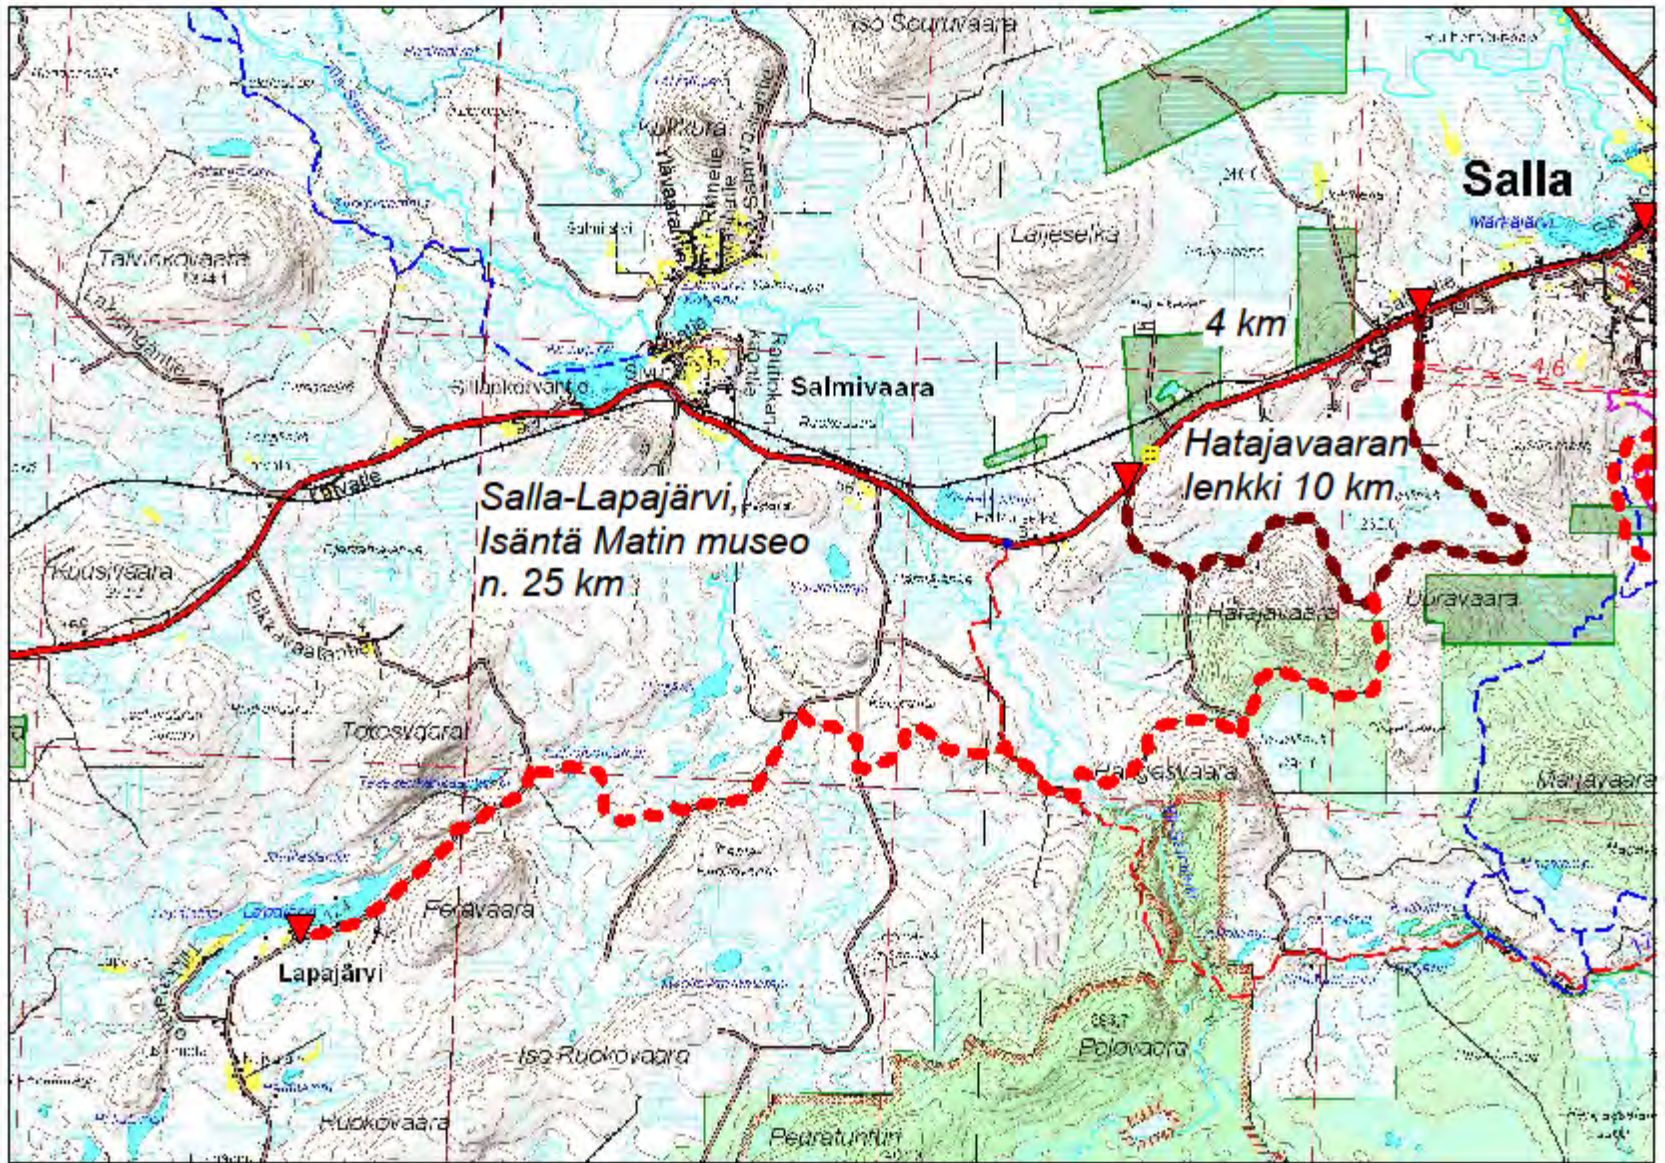

Moottorikelkkareittejä on noin 500 km, joista 240 km virallisia. Tänä vuonna toimitetaan noin 52 km uutta kelkkareittiä.

2.1 Verkoston kuvaus

1. Sallatunturi-Oulanka	n.53 km
2. Sallatunturi-Suomutunturi-Käsmänperä-Suomu	n. 82 km
3. Sallatunturin lähireitit	n. 37 km
4. Sallan kirkonkylä-Kelloselkä-Poroaita(Uuttuaapa)-Raja-asema	n. 61 km
5. Vilmavaaran reitti Kemijärven puolella	n. 19 km

SALLATUNTURI 11,2

TULIPAikka 1,3

Maastopyöräreittejä on noin 85 km, joista puolet merkitty metsäautotielle (=retkiympyräreitti).

Liite 1 Hiihtoladut

Latu	Sijainti	Pituus km, leveys 6-10 m	Ylläpitäjä	Karttalinkki	Talvikunnostus/ Kunnossapitäjä	Taukopaikat/ Ylläpitäjä. Tauko- paikoilla on pää- sääntöisesti myös liiteri ja käymälä.	Valaistus	Kunnostusaika, ohjeellinen/ Muuta/Luokitus
Kirkonkylän keskusta- koulukeskus	koulukeskuksen maasto	1,7, kaksisuuntainen	Sallan kunta	http://www.salla.fi/Kartat	Latupooli/Virkkulan Latu- ja Reittihuolto Oy	Toimintakeskuksen kahvila	Ei	20.11.-30.4./ helppo virallinen
Ratiskaviidan lenkki	koulukeskuksen maasto	4,8, kaksisuuntainen	Sallan kunta	http://www.salla.fi/Kartat	Latupooli/Virkkulan Latu- ja Reittihuolto Oy	Ratiskaviidan laavu/Sallan kunta Toimintakeskuksen kahvila	On	20.11.-30.4./ helppo virallinen
Kolmonen	koulukeskuksen maasto	3, yksisuuntainen	Sallan kunta	http://www.salla.fi/Kartat	Latupooli/Virkkulan Latu- ja Reittihuolto Oy	Toimintakeskuksen kahvila	On	20.11.-30.4./ helppo virallinen
Junginlammen kierros	koulukeskuksen maasto	1,5, yksisuuntainen	Sallan kunta	http://www.salla.fi/Kartat	Latupooli/Virkkulan Latu- ja Reittihuolto Oy	Toimintakeskuksen kahvila	On	20.11.-30.4./ helppo virallinen
Hirvenhiihtolatu	koulukeskuksen maasto	6,5, kaksisuuntainen	Sallan kunta	http://www.salla.fi/Kartat	Latupooli/Virkkulan Latu- ja Reittihuolto Oy	Ratiskaviidan laavu/Sallan kunta Toimintakeskuksen kahvila	On osittain	20.11.-30.4./ helppo virallinen