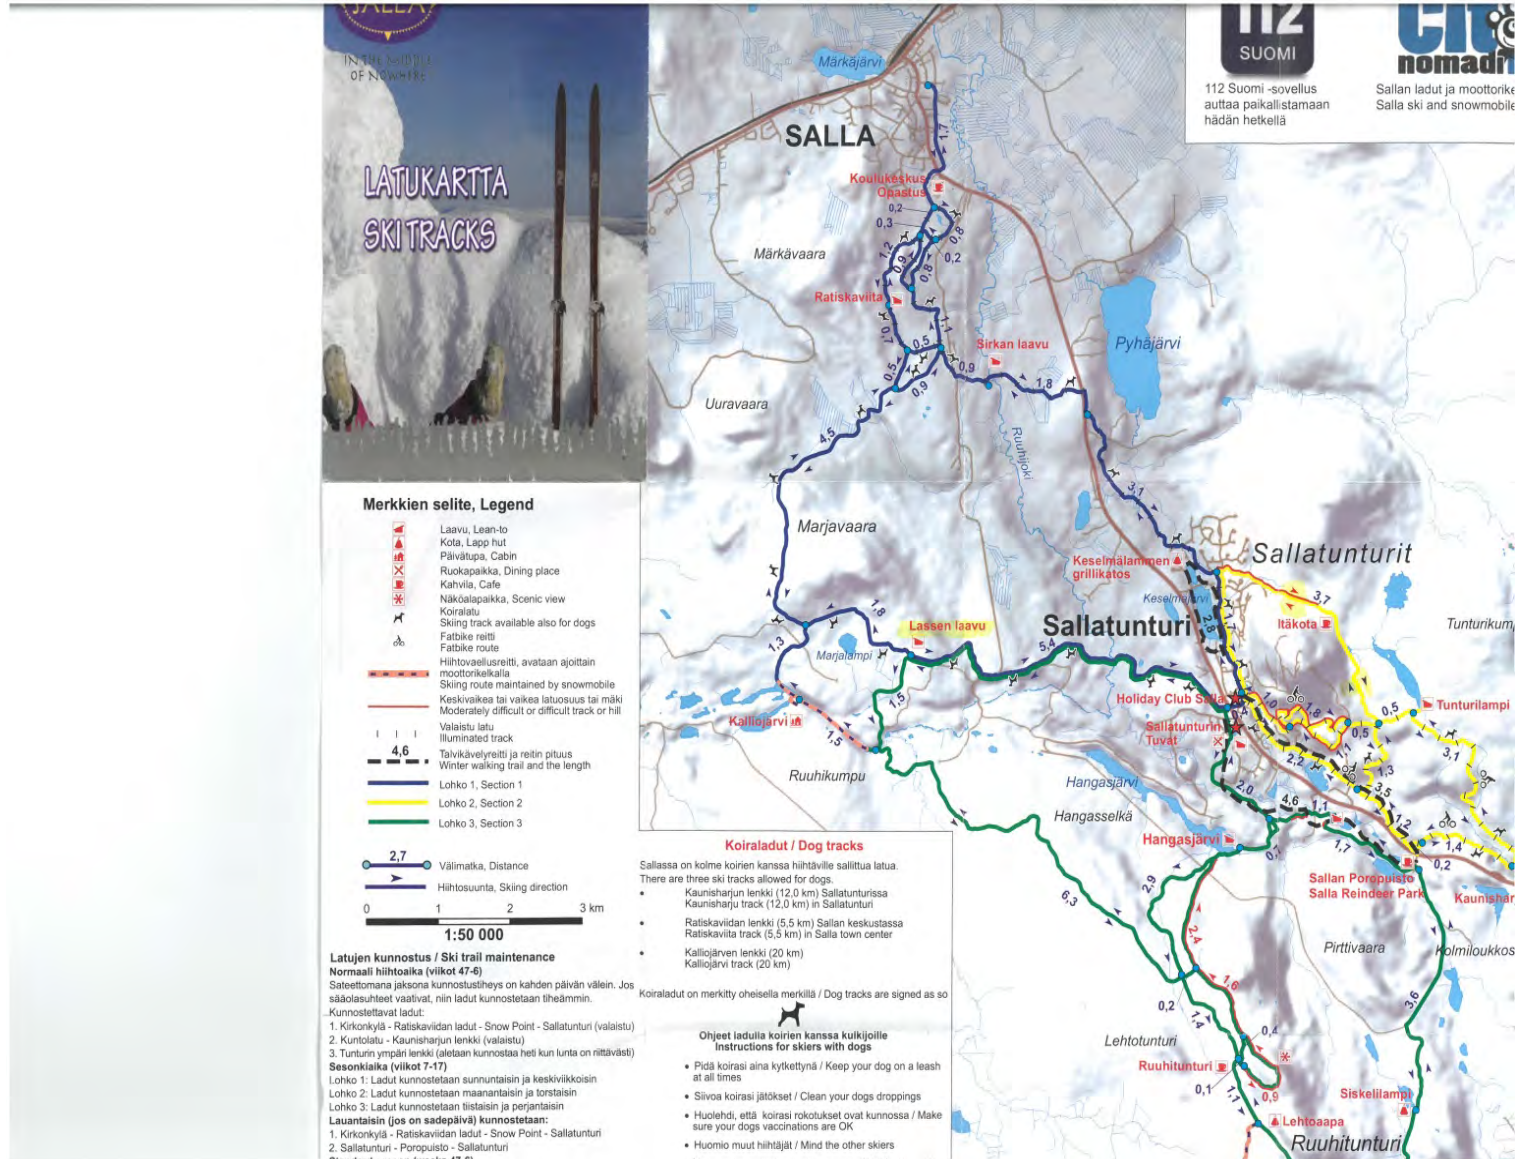

Moottorikelkkareittejä on noin 500 km, joista 240 km virallisia. Tänä vuonna toimitetaan noin 52 km uutta kelkkareittiä.

2.1 Verkoston kuvaus

1. Sallatunturi-Oulanka	n.53 km
2. Sallatunturi-Suomutunturi-Käsmänperä-Suomu	n. 82 km
3. Sallatunturin lähireitit	n. 37 km
4. Sallan kirkonkylä-Kelloselkä-Poroaita(Uuttuaapa)-Raja-asema	n. 61 km
5. Vilmavaaran reitti Kemijärven puolella	n. 19 km

6 SALLATUNTURI

KAHVILA 0.1
SUOMU 66
RUKA 98
155 TULPPIO

SALLATUNTURI 5
6 SALLA

160 km hoidettuja latuja, joista valaistuja 42 km. Koiralatuja kolme ja talvipyöräreittejä yksi.
Ulkoilulain mukaisia 22 km.

Tänä vuonna rakennetaan uutta virallista reittiä 3,5 km.
Talvikävelyreittejä 11 km. Tunturin yrittäjät hoitavat talvikunnostuksen.
Lumikenkäreittejä ei ole vielä merkitty...

SIRKAN LAAVU

SALLA

1,8

5,3

Patikkareittejä on noin 80 km. Muita: Lapajärvellä ja Naruskalla, Karhutunturin reitti 16 km. Tuntsalla A.E. Järvisen reitti. Aholanvaarassa Hiidenkirnujen reitti 6 km. (Suomen suurin hiidenkirnu). Hautajärvellä Karhunkierroksen luontokeskuksesta Keroharjun 17 km ja Kanjonin reitti 6 km. Koko kunnan läpi kulkee UK-reitti.